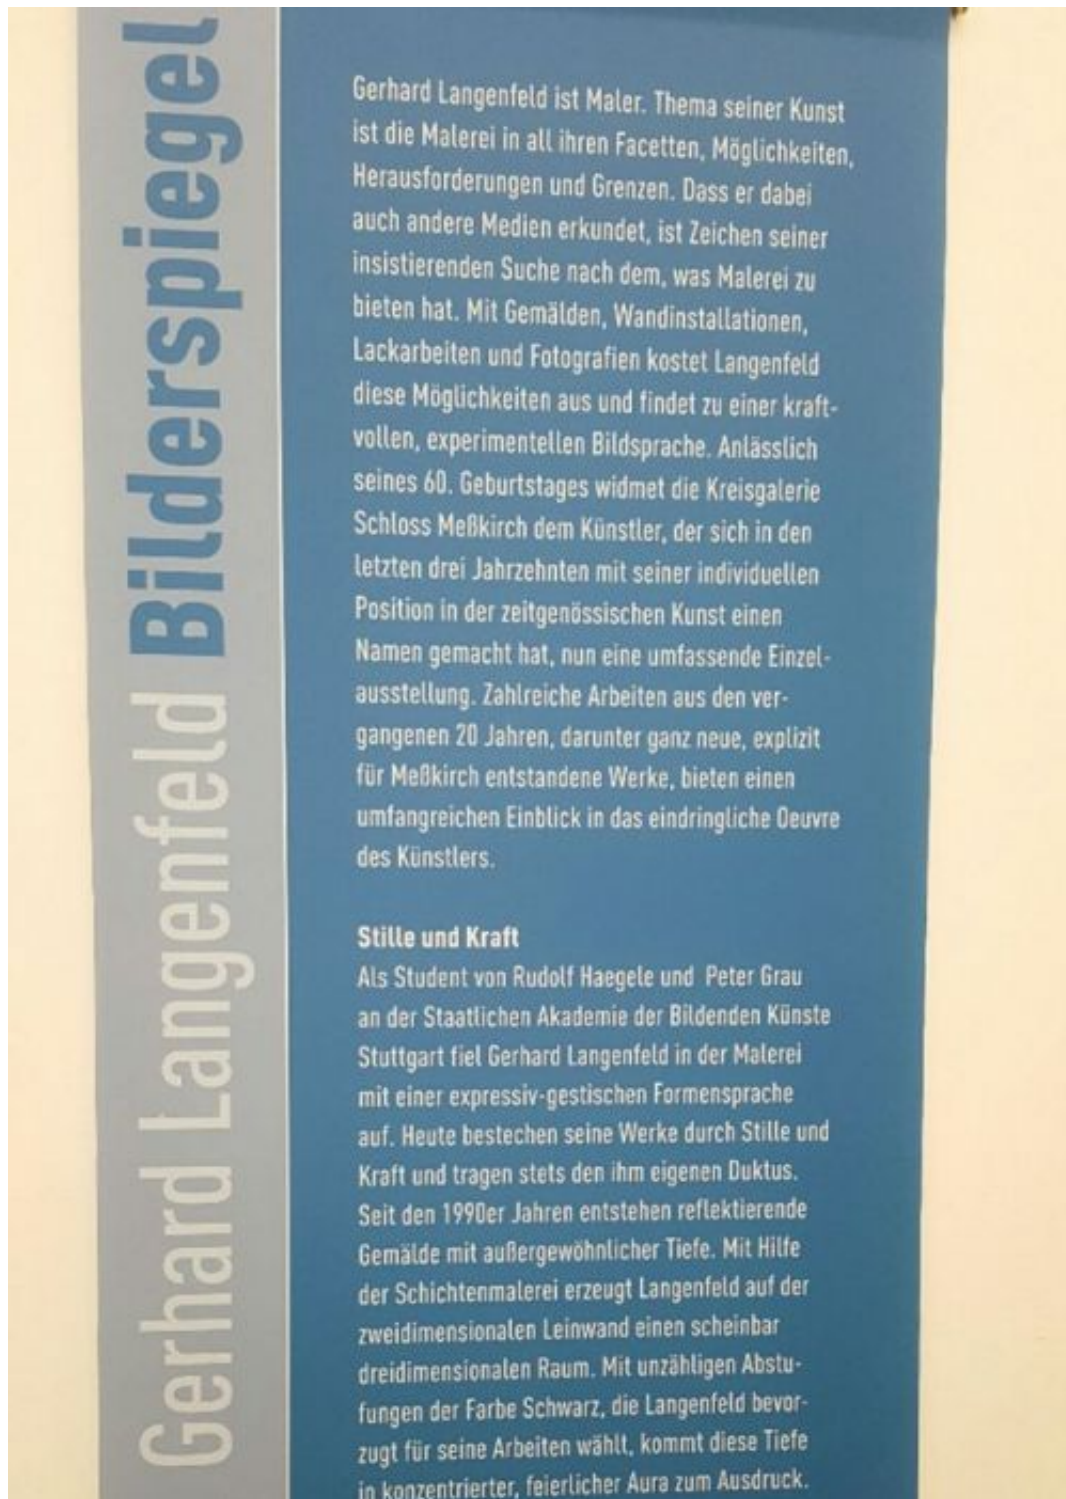

LICHTMALEREI GERHARD LANGENFELD

Lichtmalerei und Raumerkundung - Gerhard Langenfeld in der Kreisgalerie, Kuratorin: Dr. Cora von Pape

Zum 60. Geburtstag von G. Langenfeld zeigt die Kreisgalerie Schloss Meßkirch vom 13. 9. bis zum 8.11.2015 eine umfassende Einzelausstellung mit Arbeiten dieses aus Bad Saulgau stammenden innovativen Malers aus den vergangenen 20 Schaffensjahren. In seinem insistierenden, vielfach experimentellen Werk lotet der Künstler die Möglichkeiten und Grenzen der Malerei aus, die er mit raumbezogenen Installationen, industriellen Verfahren und neuerdings dem Medium der Fotografie

scheinbar in den Raum und die dritte Dimension erweitert. In der Kreisgalerie sind verschiedene ganz neue, explizit für Meßkirch geschaffenen Arbeiten zu sehen, darunter beeindruckende Werke der Lichtmalerei, mit der er sogar den Galerieraum selbst zum Bildgegenstand macht.