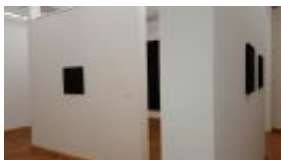

scheinbar in den Raum und die dritte Dimension erweitert. In der Kreisgalerie sind verschiedene ganz neue, explizit für Meßkirch geschaffenen Arbeiten zu sehen, darunter beeindruckende Werke der Lichtmalerei, mit der er sogar den Galerieraum selbst zum Bildgegenstand macht.

Führung Langenfeld zum Ausstellungsabschluss

- •

- •

- •

- •

- •

- •

- •

- •

- •